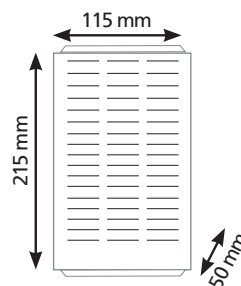

Pratique grâce à son système de branchement par bornier, ce transformateur peut être facilement installé dans un faux plafond ou dans un local technique. Son système de refroidissement passif le rend totalement silencieux : idéal pour une utilisation quotidienne dans une pièce à vivre.

Caractéristiques

- Puissance : 192W
- Sortie : 24V
- Dimensions (L x l x h) : 215x115x50 mm
- Utilisation : intérieur
- Refroidissement : passif
- Garantie : 2 ans
- Gencode : 8425277119507
- Code douanier : 8404318090

Usages

- Habitation particuliers
- Entreprise
- Boutique, showroom, restaurant, hôtel

+ Produit

- Grande puissance disponible
- Système de ventilation passif silencieux
- Simplicité d'installation

Installation

- Assurez-vous que ce transformateur est compatible avec les besoins de votre installation. Pour déterminer les capacités du transformateur, utilisez la formule suivant : Puissance du transformateur / Consommation de la strip led ou du spot puis ajoutez une marge de sécurité de 15%.
- Branchez simplement votre strip led au transformateur grâce à son bornier
- Ce transformateur doit être installé dans un endroit aéré.

Connexion par bornes