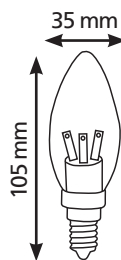

AMPOULE LED 3W DECO E14

180 LUMENS	6 LED COB	3W	360°	230V

Blanc chaud ■
Ref : DEC/LED3WF14

Description

Ampoule Led flamme E14 au design élégant et original. L'utilisation de 6 led COB LG offrent un style inimitable pour d'excellentes performances. L'éclairage de cette ampoule led produit une lumière blanc chaud homogène, particulièrement adaptée aux pièces à vivre (lustres, appliques murales, etc...).

Sa technologie éprouvée permet un allumage immédiat et génère une puissance de 180 lumens (équivalent 15W). Sa consommation parfaitement maîtrisée (3W) permet de réaliser d'importantes économies d'énergie (jusqu'à 90% par rapport à une ampoule classique).

Sa fiabilité est exemplaire ; comme en atteste sa durée de vie exceptionnelle de plus de 30.000 heures.

Cette ampoule s'installe dans toutes les lampes équipées d'un culot E14.

Caractéristiques

- Puissance : 180 lumens
- Equivalent Watt : 15W
- Consommation : 3W
- Eclairage : blanc chaud 2700K ■
- Dimensions (h x l) : 105x35mm
- Garantie : 2 ans
- Gencode : 8425285832542
- Code douanier : 8543709099

Usages

- Habitation : pièces principales
- Boutique, showroom, hôtel, restaurant

Installation

- Vissez l'ampoule sur une douille E14

+ Produit

- Design
- Qualité d'éclairage
- Effet bougie
- Eclairage blanc chaud 2700K

LED COB

Produits complémentaires