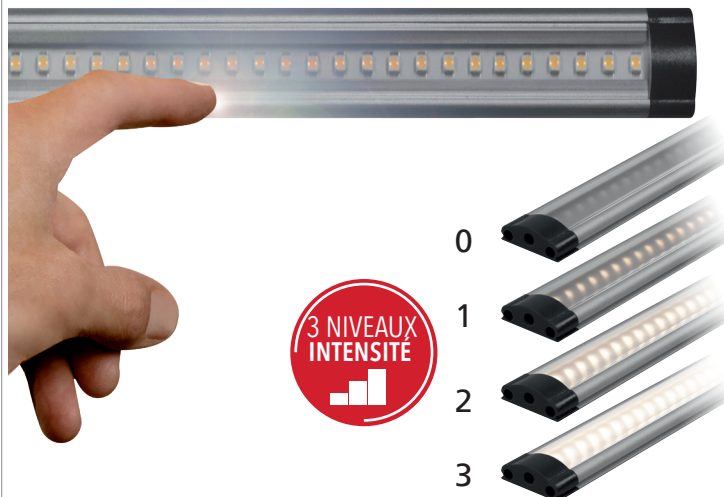

RÉGLLETTE LED TACTILE

LED SMD	5W	120°	220V	IP20
---------	----	------	------	------

Régllette 50cm
Ref: DEC/SET-BAR50BC

Rallonge régllette 50cm
Ref: DEC/BAR50BC

Description

Régllette led tactile conçue pour apporter un éclairage de qualité à un plan de travail de cuisine ou à l'intérieur d'un dressing. Son système d'allumage tactile apporte une utilisation simplifiée par simple contact. 3 niveaux de puissance sont disponibles. Apporte une lumière blanc chaud très agréable grâce à son système 69 led.

Réalisé dans des matériaux d'excellente qualité, cette régllette de 50cm peut être complétée par une rallonge (en option, avec connecteurs inclus) afin de réaliser un système d'éclairage étendue et /ou en angle. 3 régllettes supplémentaires peuvent être ajoutées à ce kit.

Son installation est simplifiée grâce son système de fixation par vis et son transformateur inclus.

Caractéristiques

- Puissance maximum : 407 lumens
- Consommation : 5W
- Eclairage : blanc chaud 3500K ■
- Nombre de led : 69
- Dimensions (h x l) : 500x36 mm
- Garantie : 2 ans
- Gencode : 8422734168894 (Kit complet)
- Gencode : 8422751337525 (Rallonge)
- Code douanier :

Usages

- Habitation : pièces principales
- Boutique, showroom, hôtel, restaurant

+ Produit

- Concept innovant
- Facilité d'installation
- Pratique
- Consommation réduite

Installation

- Fixez la régllette sous une tablette en utilisant le kit de fixation.
- Branchez la régllette au transformateur fourni