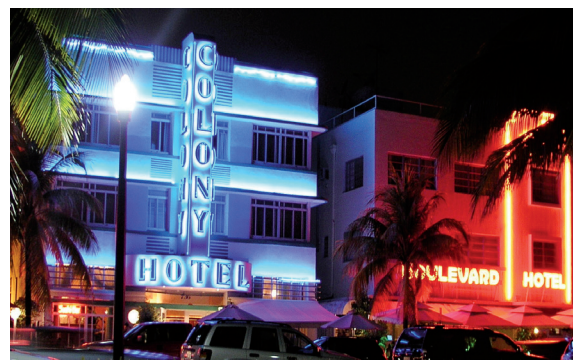

Produits complémentaires

BARRE DE FAÇADE
BLANC FROID 230V
DEC/GL600

BARRE DE FAÇADE
BLANC CHAUD 230V
DEC/GL600BC

BARRE DE FAÇADE
RGB 24V
RGB/GL600-24V