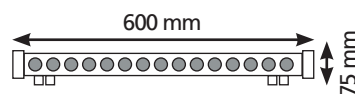

Son installation est rapide. Elle est livrée avec un câble d'alimentation de 1 mètre et se connecte directement sur le 230V. Son support orientable permet un réglage précis du flux lumineux.

Caractéristiques

- Consommation : 54W
- Puissance : -
- Eclairage : RGB multicolore
- Dimensions (h x l x p) : 75x600x75 mm
- Garantie : 2 ans
- Gencode : 8425280159484
- Code douanier : 9405401000

Usages

- Abords de maison
- Extérieurs de bâtiment

+ Produit

- Qualité de l'éclairage multicolore
- Télécommande RF incluse
- Super LED Power
- Support mural orientable
- Câble de 1m + prise 230V

Installation

- Fixez la barre de façade au niveau du support orientable (cheville+vis)
- Raccordez-le au réseau électrique 230V