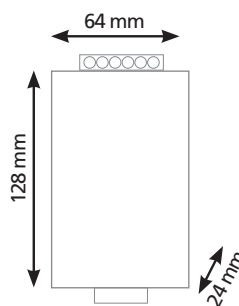

L'intégration soignée de composants premium et une réalisation sans faille offrent des performances de haut niveau et une fiabilité éprouvée. Vendu à une télécommande à radio-fréquence, ce contrôleur RGB permet des réglages étendus en toute simplicité. Idéal pour une installation chez un particulier ou dans un cadre professionnel (restaurant, hôtel, boutique, showroom, bureau).

Son installation est très simple grâce à son connecteur à bornes. Existe en 2 versions, à choisir selon les besoins en puissance.

Caractéristiques

- Puissance max. : 144/288W (RGB/CTR12)
- Puissance max. : 432/864W (RGB/CTR36)
- Tension d'entrée : 12V / 24V
- Dimensions (L x l x h) : 128x64x24 mm
- Utilisation : intérieur
- Garantie : 2 ans
- Gencode : 8425277648977 (RGB/CTR12)
- Gencode : 8425280332146 (RGB/CTR36)
- Code douanier :

Usages

- Habitation
- Entreprise
- Boutique, showroom, hôtel, restaurant

+ Produit

- Qualité de fabrication
- Installation rapide
- Télécommande à radio fréquence

Installation

- Positionnez le contrôleur RGB après le transformateur 12V ou 24V.
- Connectez ensuite le bandeau led au contrôleur.

+ Télécommande

- Mode FONDU (3 couleurs)
- Mode FONDU (multi-couleurs)
- Mode CLIGNOTANT (3 couleurs)
- Mode CLIGNOTANT (7 couleurs) + blanc
- Mode PAUSE (mode fondu)
- Réglage VITESSE (fondu, clignotant)
- Réglage INTENSITÉ (couleur fixe)